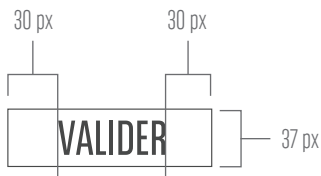

Catégorie 3 : navigation simulateurs et questions filtres

Font : BNPP Sans Condensed (regular)
Taille font : 26 pts
Couleur font : #484848

Couleur bouton off : #d7d7d7

Couleur bouton on : #fe7a0f

Background couleur