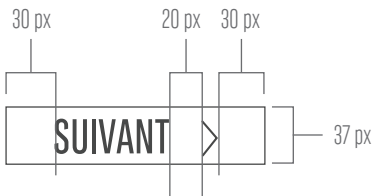

Couleur bouton off : #d7d7d7

Couleur bouton on : #fe7a0f

Background couleur

Couleur bouton off : #ffffff

Couleur bouton on : #005c50

Background gris foncé

Couleur bouton on : #fe7a0f